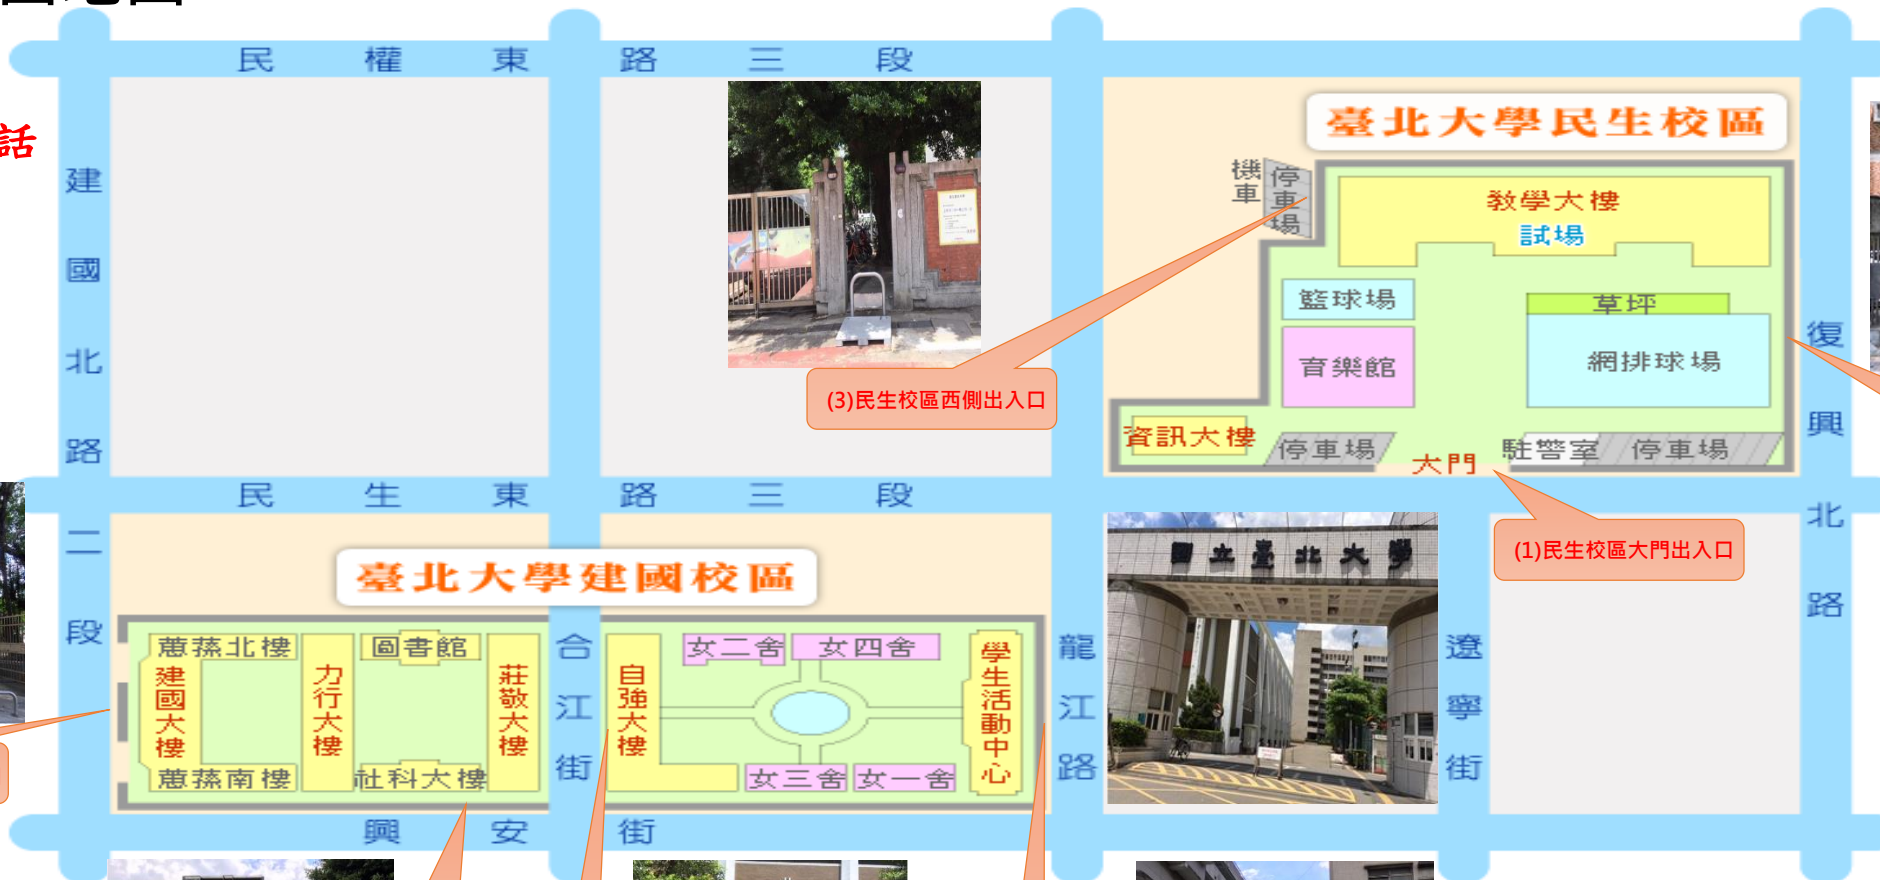

# 國立臺北大學臺北校區

National Taipei University

## 臺北校區校園地圖

校安中心緊急電話  
(02)2502-3671

民生哨保全電話  
(02)2504-3756

(4)建國校區大門出入口

(3)民生校區西側出入口

(2)民生校區東側出入口

(1)民生校區大門出入口

(5)興安哨

(6)合江街出入口

(7)龍江路出入口

備註:  
大門出入口及哨所

1. 道路車輛經過，請小心慢行。
2. 人員行走請注意安全。